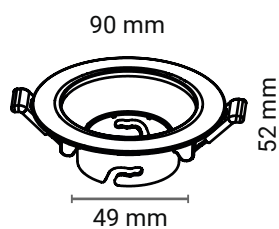

Incasso

Rotondo

Materiale ▶ PC

BIANCO

Accessorio tes incasso rotondo.

Caratteristiche generali	
Codice articolo	IPTESRB

Altre caratteristiche	
Garanzia	2 anni